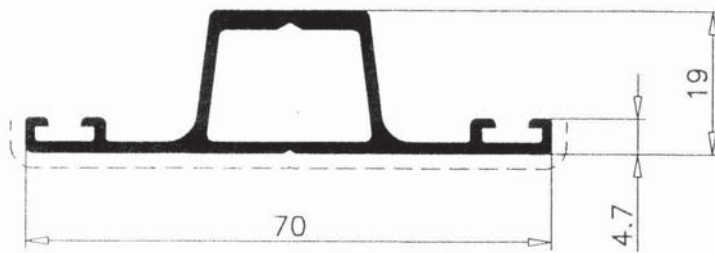

COMPOSITES

UN TOIT POUR LA VIE

Per : 206 mm
Pds : 0.625 k/ml

Joint

JIJ 0407

Joint de vitrage 3.7mm
à enfiler
UV: 150ml

Profil Serreur (Blanc 9010, Roussillon)